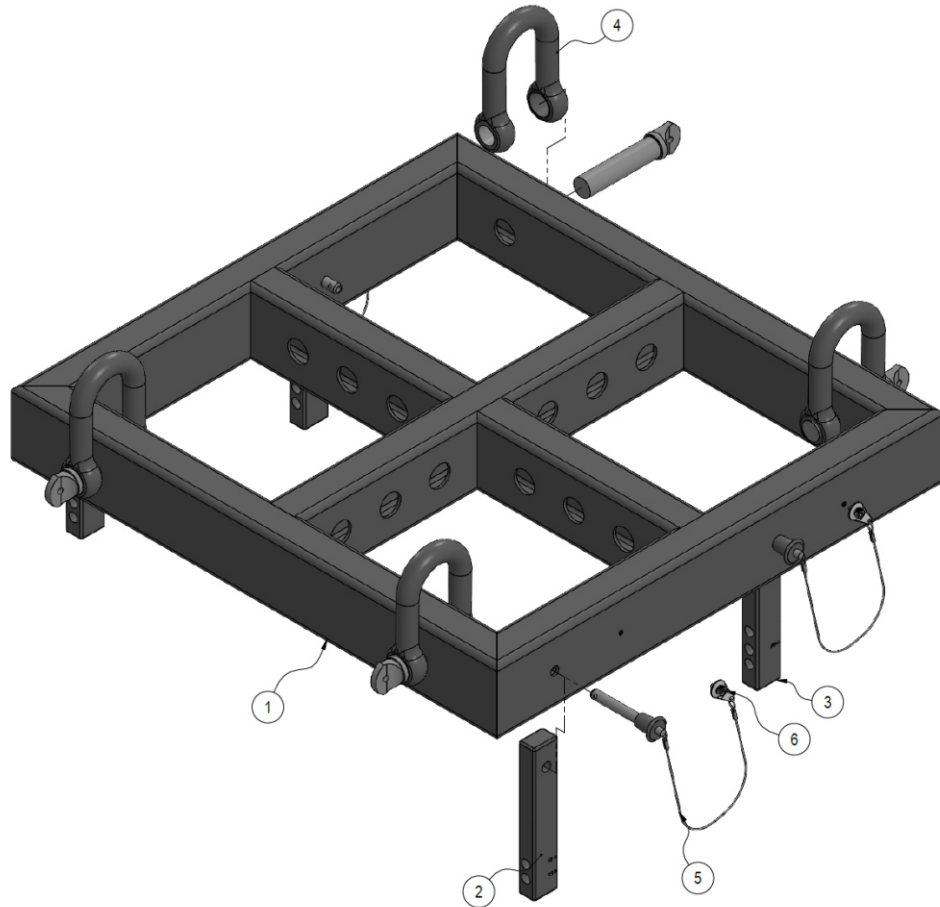

ARRAY FRAME RM 81 LA-RM 151 FSB

NO	PART NUMBER	DECRPTION	QTY
1	3BC0239-00	BC-PIPE-ARRAY FRAME RM 81LA/151 FSB-BLK DOFT	1
2	3BC0240-00	BC-ST-42-FLYBAR FRONT AF RM 81-151 FSB-BLK	2
3	3BC0241-00	BC-ST-42-FLYBAR REAR AF RM 81-151 FSB-BLK	2
4	3BC0157-00	BC-STEEL-7/8in CLAMP ZEGEL M22-SL	4
5	3BC0141-00	BC-STAINLESS-PIN LOCK LA SB-016 d9.5 L=56.4	4
6	3SR0259-01	SR-MSIH-5x8-ED BLK	4