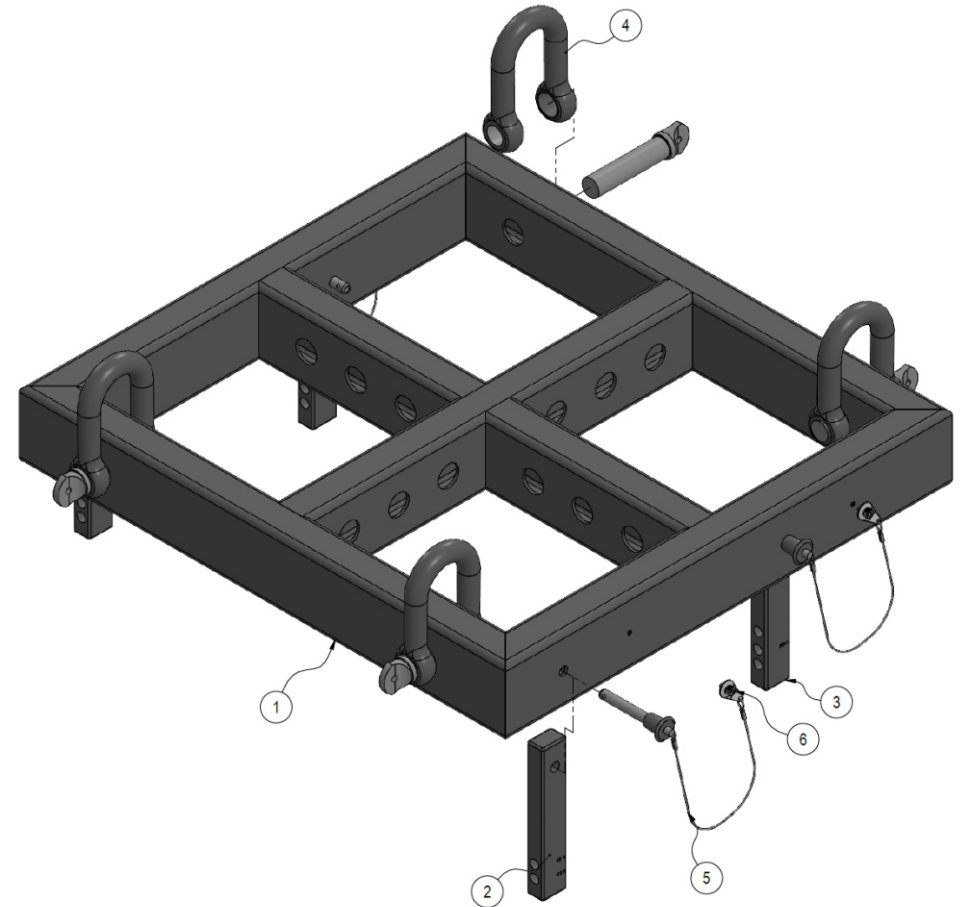

ARRAY FRAME RM 81 LA-RM 151 FSB

NO	PART NUMBER	DECRPTION	QTY
1	3BC0239-00	BC-PIPE-ARRAY FRAME RM 81LA/151 FSB-BLK DOFT	1
2	3BC0240-00	BC-ST-42-FLYBAR FRONT AF RM 81-151 FSB-BLK	2
3	3BC0241-00	BC-ST-42-FLYBAR REAR AF RM 81-151 FSB-BLK	2
4	3BC0157-00	BC-STEEL-7/8in CLAMP ZEGEL M22-SL	4
5	3BC0141-00	BC-STAINLESS-PIN LOCK LA SB-016 d9.5 L=56.4	4
6	3SR0259-01	SR-MSIH-5x8-ED BLK	4